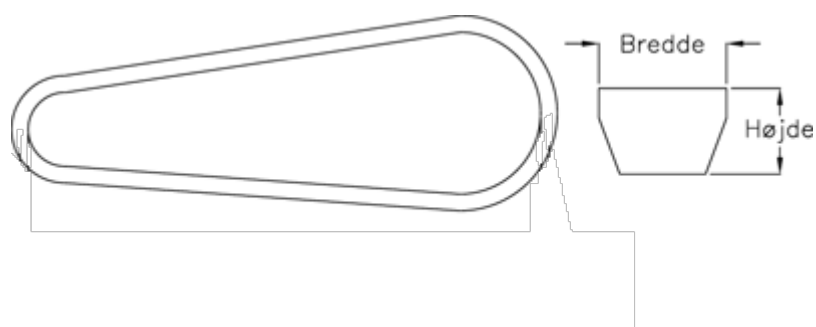

Varenummer: 601962661360
Beskrivelse: Gates kilerem SPB 1360 Ld 1360
DELTA NARROW

Mål

Bredde	= 16
Højde	= 13
Middellængde	= 1360